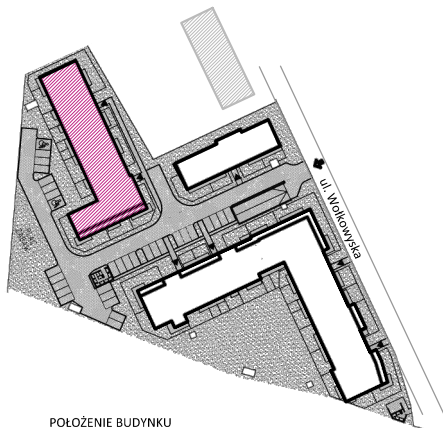

POŁOŻENIE BUDYNKU
SKALA 1:2500