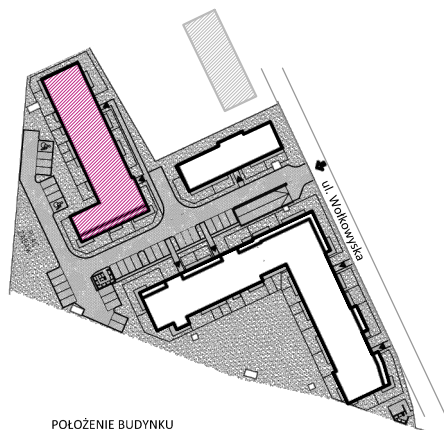

POŁOŻENIE BUDYNKU
SKALA 1:2500