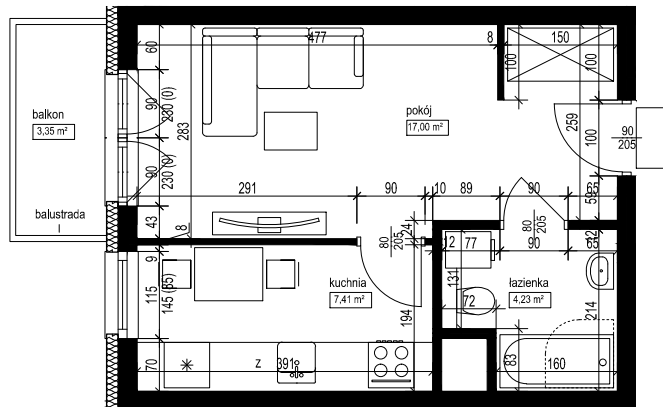

POŁOŻENIE BUDYNKU
SKALA 1:2500