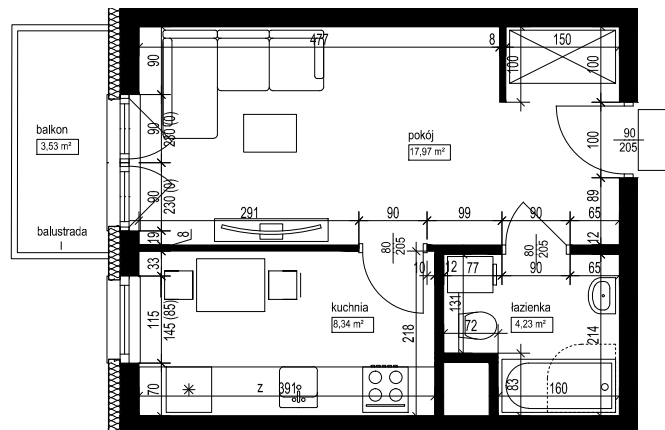

POŁOŻENIE BUDYNKU
SKALA 1:2500