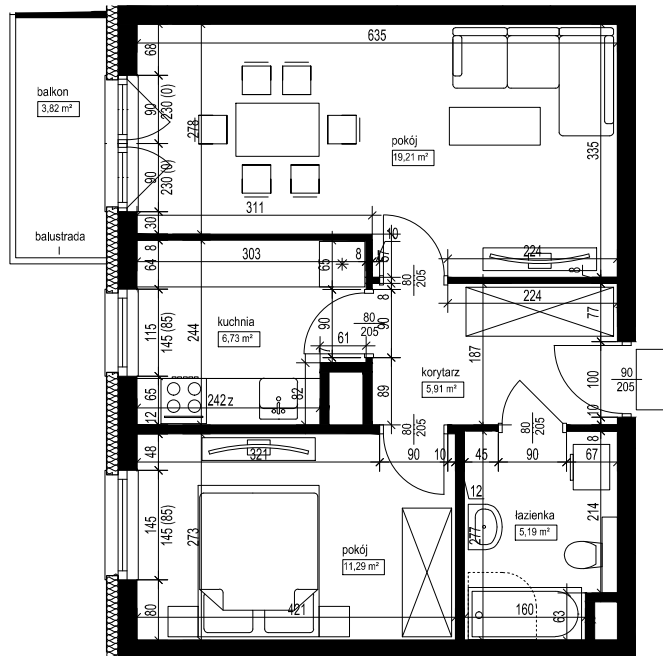

POŁOŻENIE BUDYNKU
SKALA 1:2500