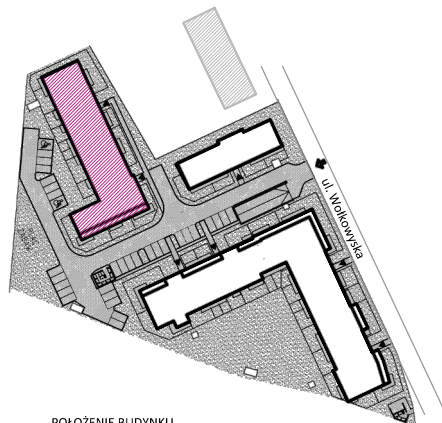

POŁOŻENIE BUDYNKU
SKALA 1:2500