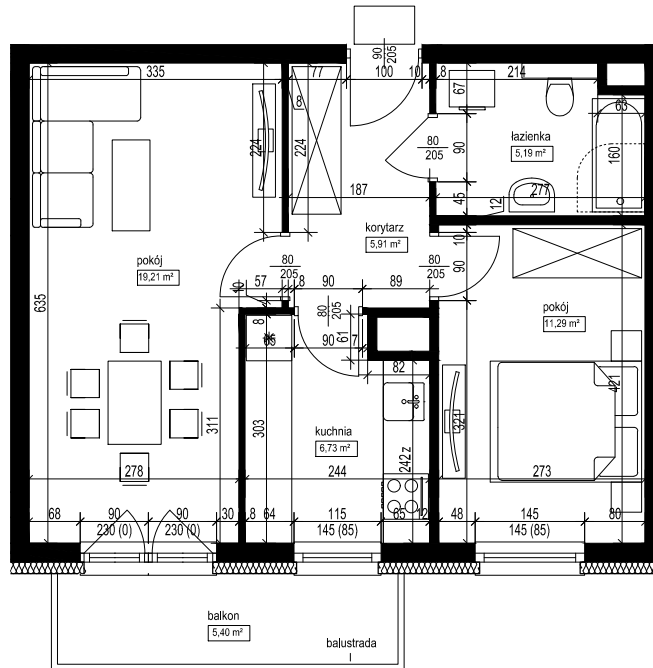

POŁOŻENIE BUDYNKU
SKALA 1:2500