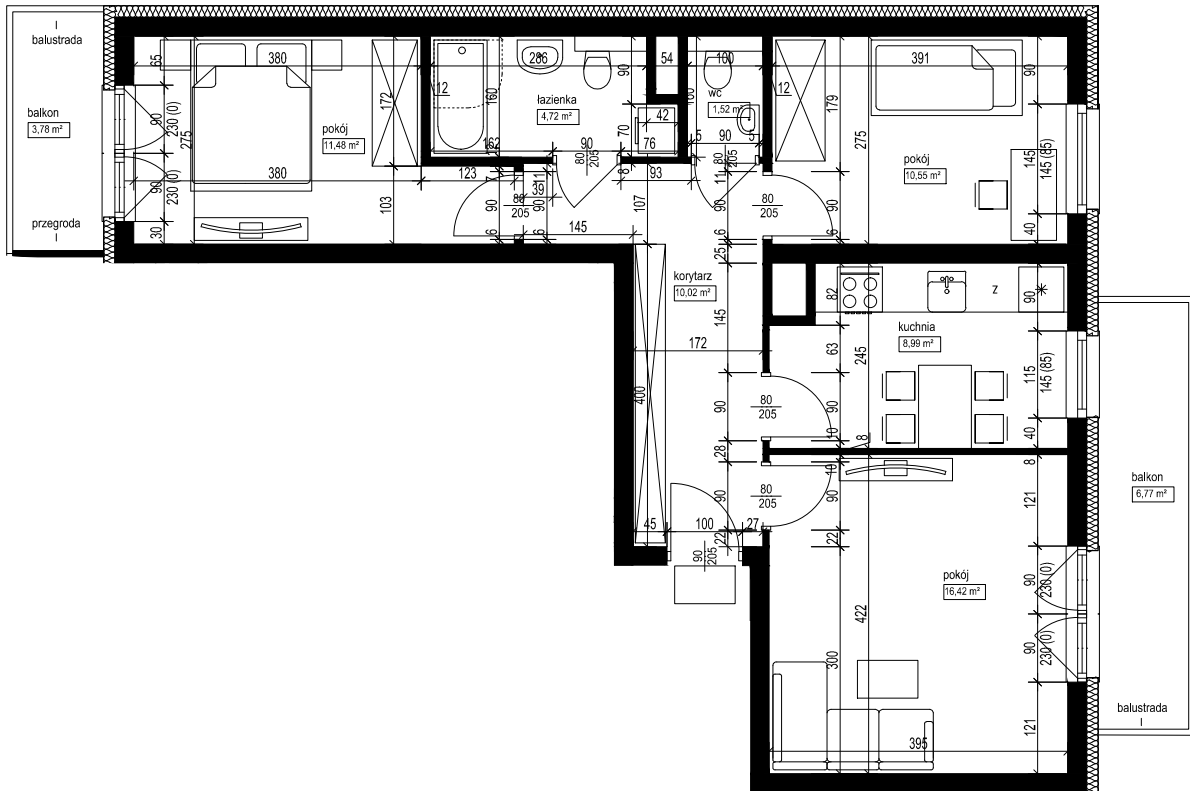

POŁOŻENIE BUDYNKU
SKALA 1:2500