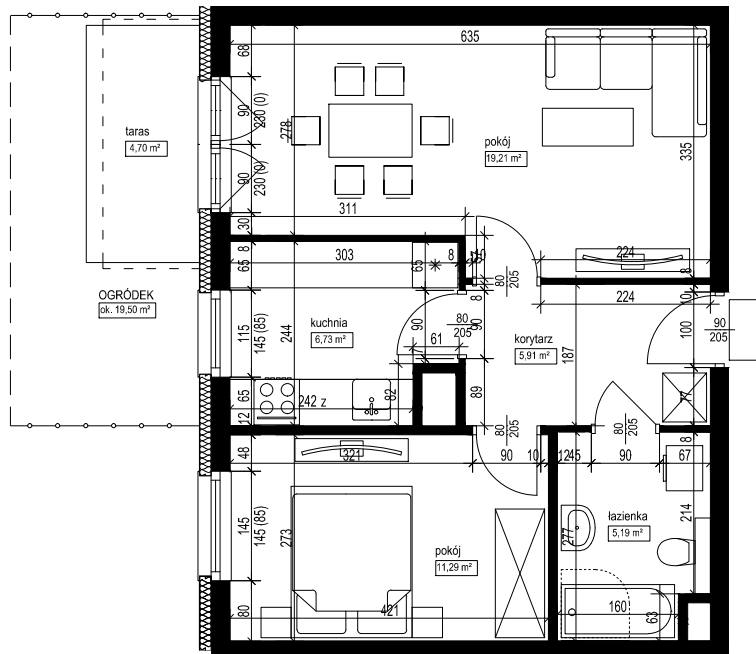

POŁOŻENIE BUDYNKU
SKALA 1:2500