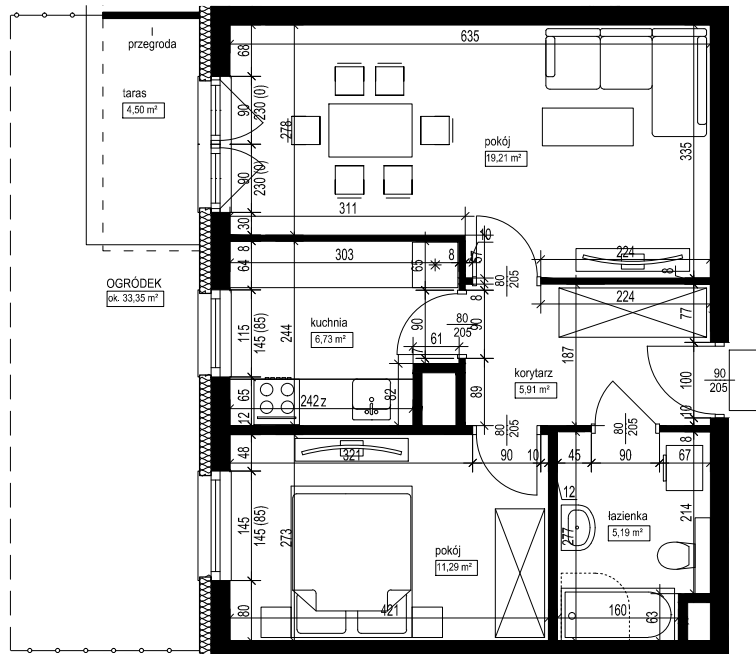

POŁOŻENIE BUDYNKU
SKALA 1:2500