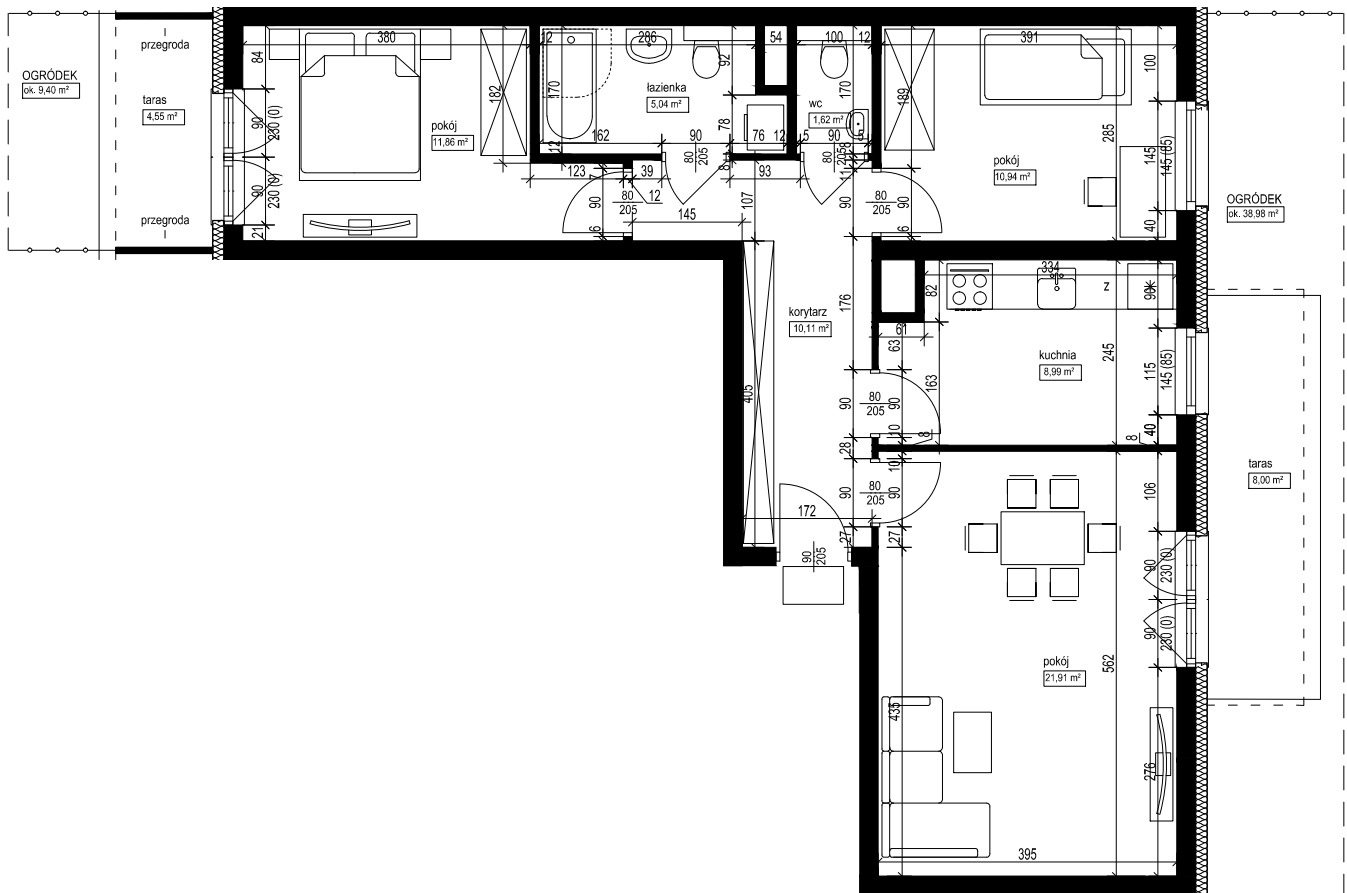

POŁOŻENIE BUDYNKU
SKALA 1:2500