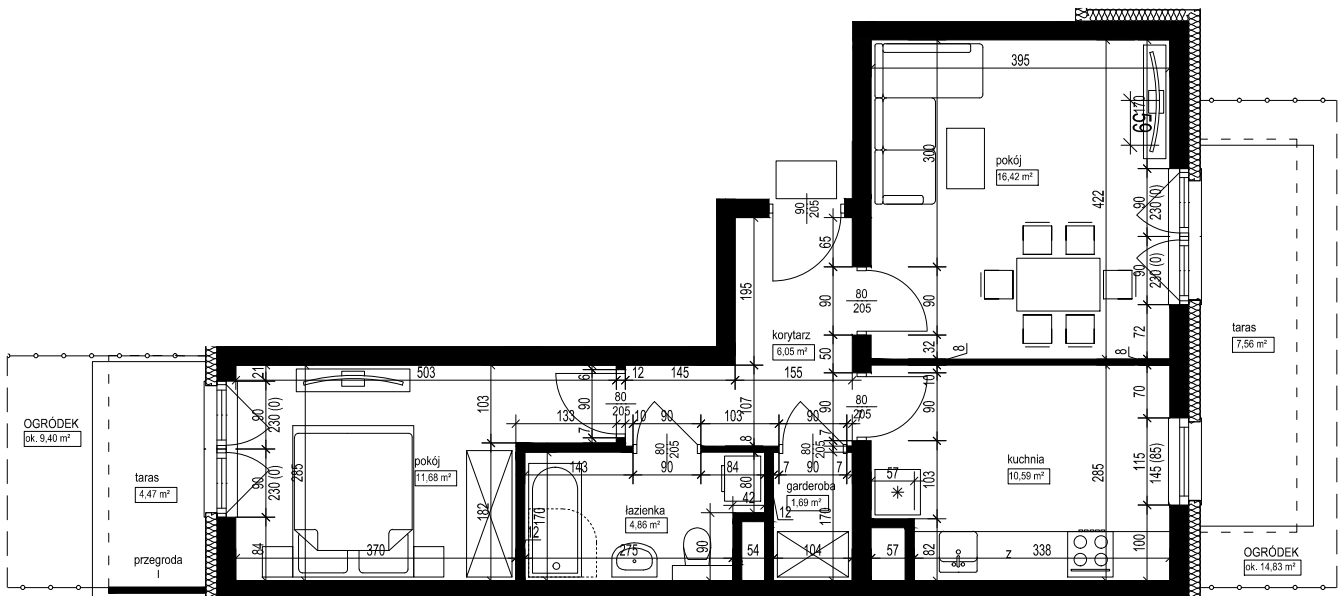

POŁOŻENIE BUDYNKU
SKALA 1:2500