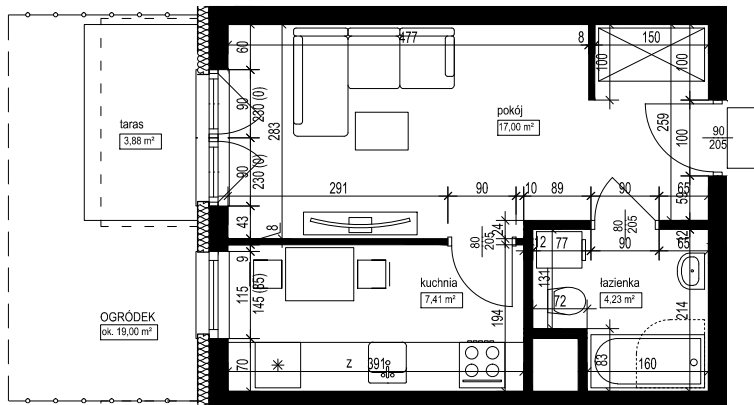

POŁOŻENIE BUDYNKU
SKALA 1:2500