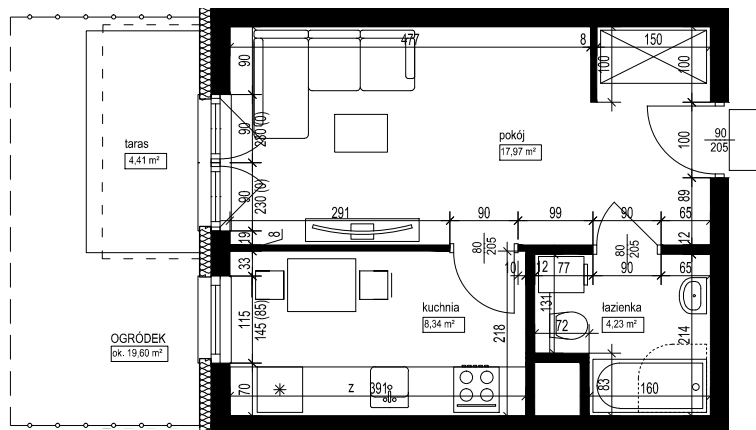

POŁOŻENIE BUDYNKU
SKALA 1:2500