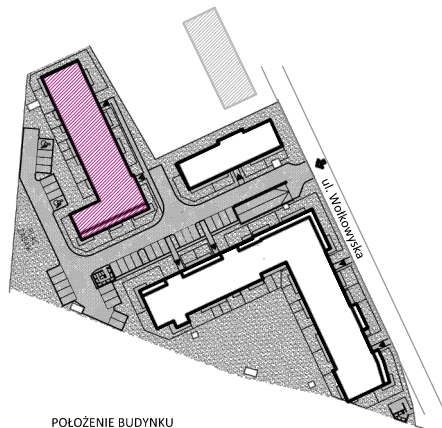

POŁOŻENIE BUDYNKU
SKALA 1:2500