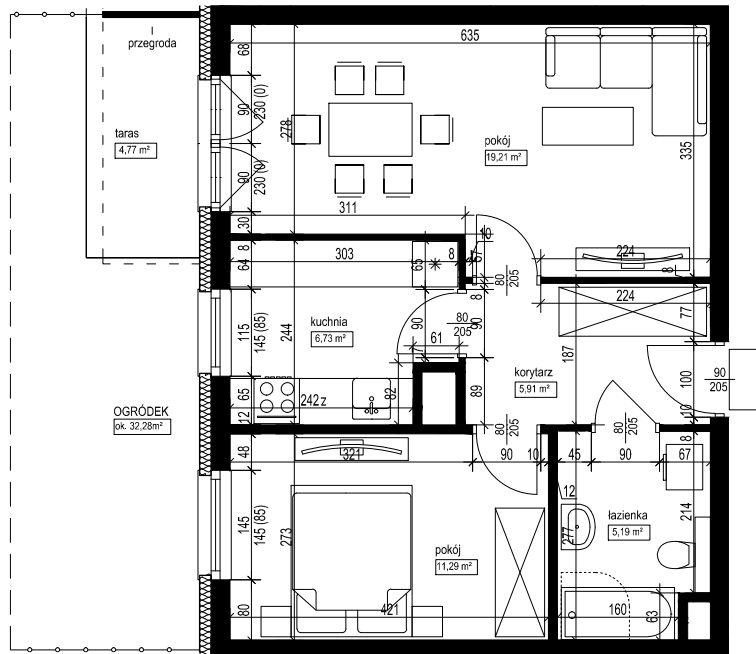

POŁOŻENIE BUDYNKU
SKALA 1:2500