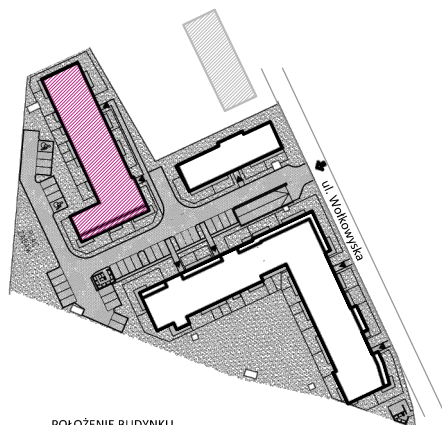

POŁOŻENIE BUDYNKU
SKALA 1:2500