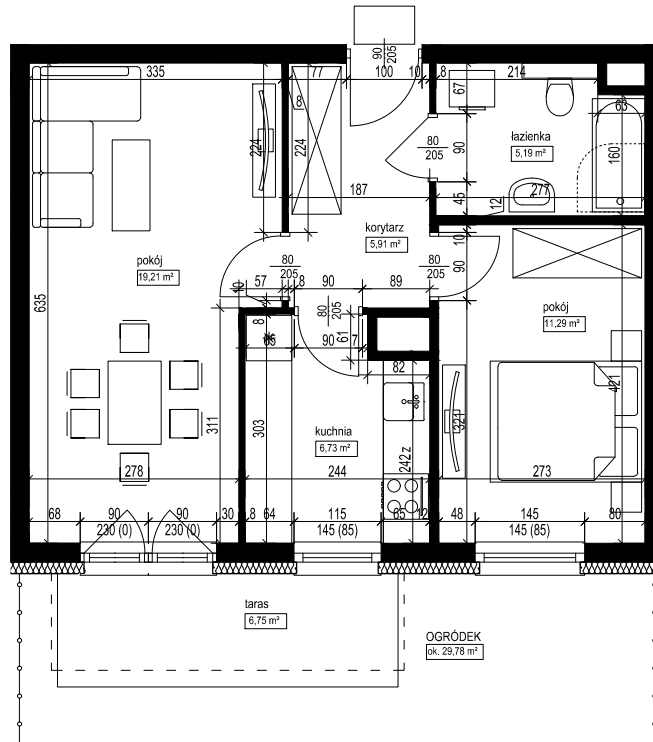

POŁOŻENIE BUDYNKU
SKALA 1:2500