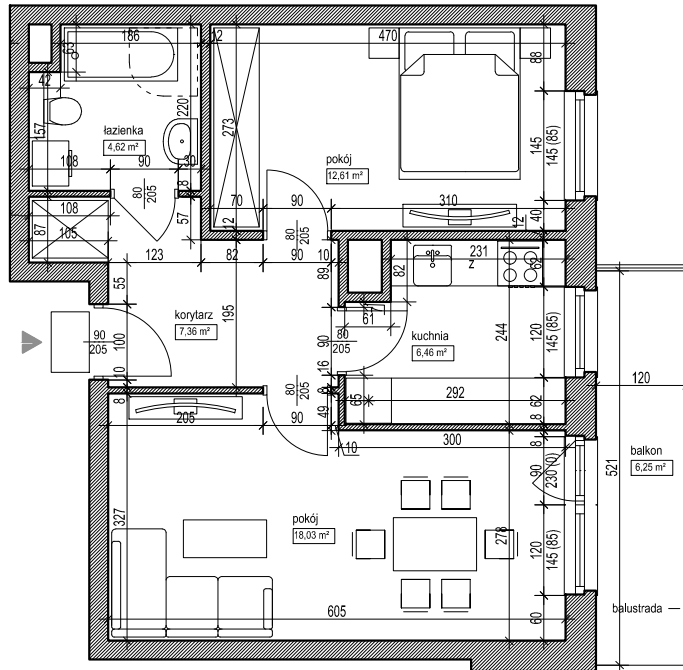

POŁOŻENIE BUDYNKU
SKALA 1:2500